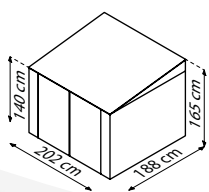

TECHNISCHE DATEN

Art:	Pultdach
Grundfläche:	ca. 3,79 m ²
Stauraum:	4 Fahrräder mit max. 1,83 m Länge
Farbe:	Anthrazit
Außenmaß:	B 211 x T 200 x H 165 cm
Türmaß:	ca. B 156 x H 135 cm

FAMILY 66